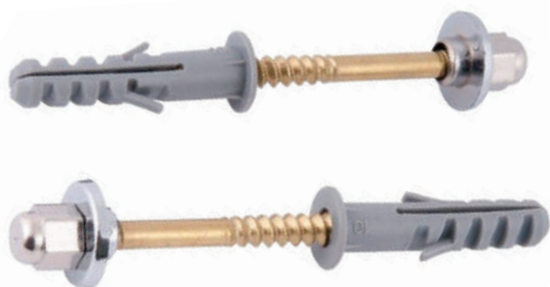

• Revestido em PVC

VARAL DE NYLON

Código	Tamanho
422	1 Peça
423	2 Peças

• 10 metros
• Todos com embalagem e código de barra

PARAFUSOS PARA VASO SANITÁRIO

Código	Bucha
242	8 mm
215	10 mm
216	12 mm

• Acabamento em ABS cromado