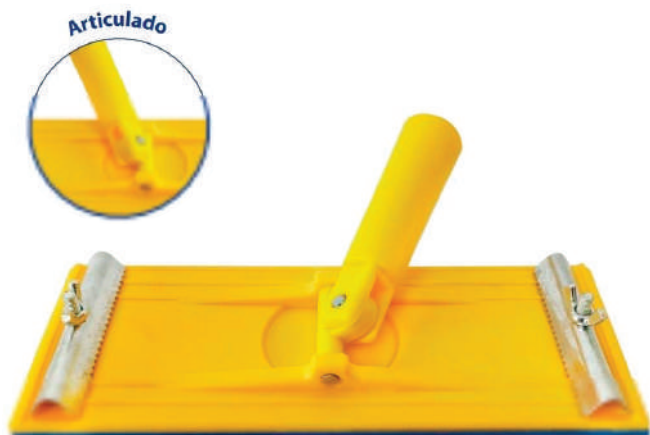

SUPOORTE MANUAL P/ LIXA EVA C/ CONECTOR

Código	Modelo
1079	22 x 8 cm