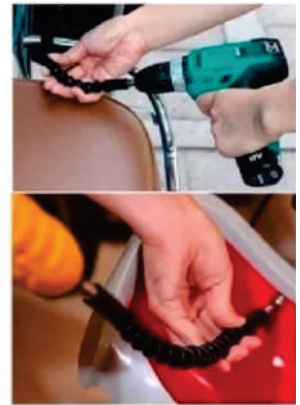

EIXO FLEXÍVEL PARA PARAFUSADEIRA

Código	Medida
755	1/4

EMBORRACHADO