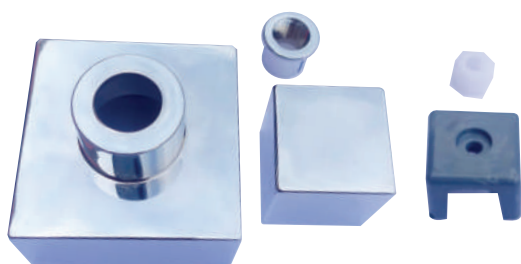

**5
PEÇAS**

Código	Modelo
662	3/4 Cromada
663	1. 1/2(GR) Cromada