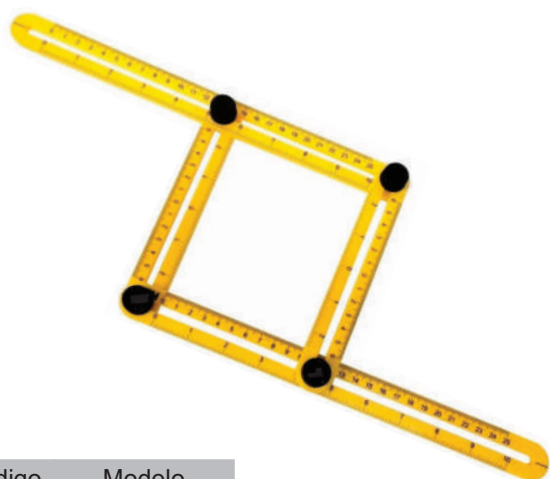

ESQUADRO AJUSTÁVEL 4 RÉGUAS