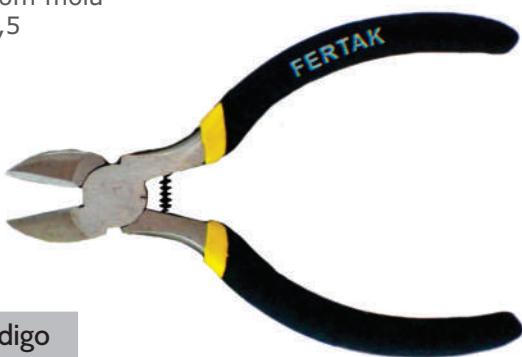

ALICATE UNIVERSAL

- Alta resistência

Código	Tamanhos
135	8"
350	6"

ALICATE DE BICO

- Bico meia cana 6"
- Alta resistência

Código
226

ALICATE DE CORTE

- Corte 6"
- Alta resistência

Código
227

ALICATE MINI CORTE

- Com mola
- 4,5

Código
205

ALICATE MINI UNIVERSAL

- Com mola
- 4,5

Código
204

ALICATE MINI BICO LONGO