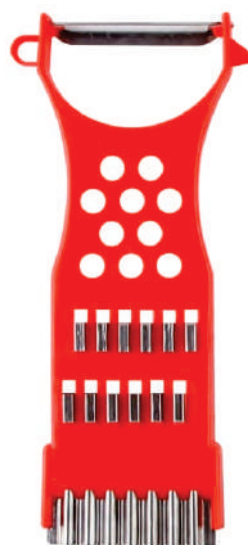

884

RALADOR CABO PLÁSTICO

Código

1310

Modelo

4 Faces

RALADOR DE LEGUMES

Código

ACENDEDOR DE FOGÃO

Código

746

ESCOVA DE SAPATO

Código	Tamanho
724	160 x 45 mm

ESCOVA PLÁSTICA COM CABO

Código
725

RODO MULTIUSO 25 CM