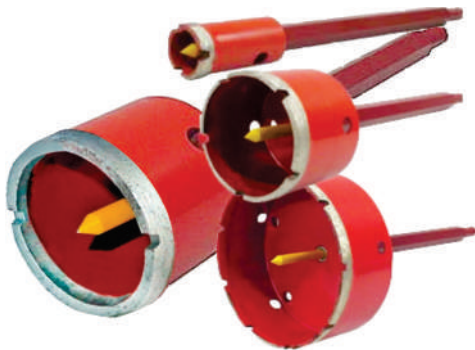

Código	Tamanho
107	200 mm

SERRA COPO WIDEA SDS

Código	Tamanho
296	35 mm
297	40 mm
173	45 mm

Código	Tamanho
338	50 mm
298	55 mm
107	Haste

SERRA COPO DIAMANTADA

Código	Tamanho
435	20 mm
436	40 mm
437	50 mm
438	70 mm

- Serra copo diamantada para uso a seco quanto úmido;
- Utilizável em qualquer furadeira;
- Fura tijolos, azulejos, granito, mármore, cerâmica, concreto, porcelanato, refratários pedras diversos e alvenaria;
- Altura do diamante 7mm.