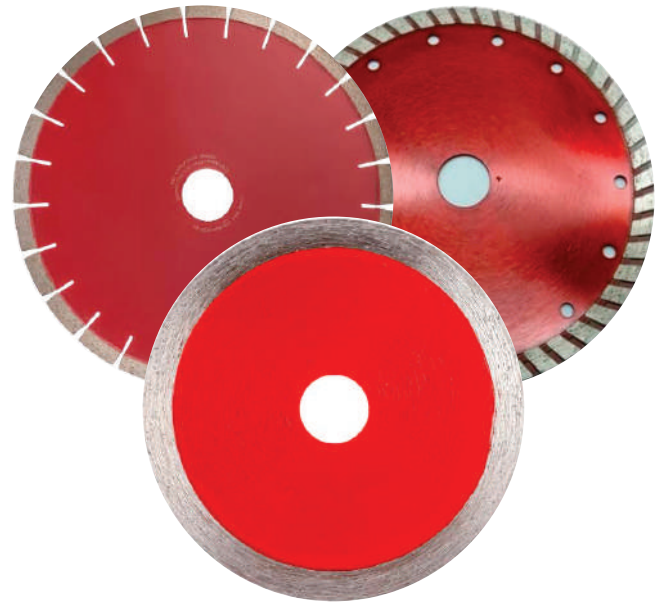

DISCOS DIAMANTADOS 7" 180 MM

Código	Modelo
88	Liso
94	Turbo
380	Segmentado

- Próprio para Esmerilhadeira Lixadeira e Makitão
- Furo 25.4
- Com 2 anéis redutor
- Disco 180 mm - 7.1/8"
- Embalado no Blister