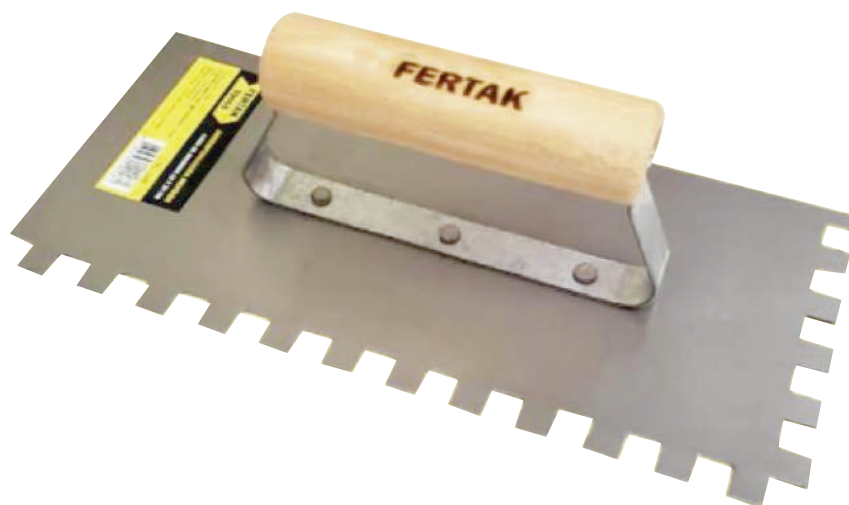

Código	Tamanho/Modelo
503	12X25 cm - Dentada