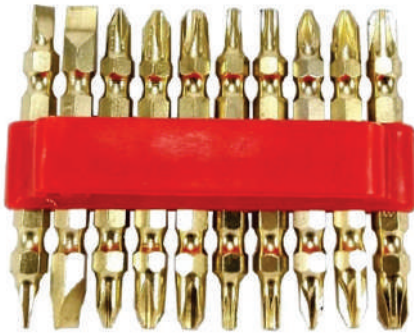

PONTEIRA MAGNÉTICA PHILIPS CURTA

- 10 Peças
- Aço S2
- PH2

Código	Tamanho
98	65 mm

PONTEIRA MAGNÉTICA PHILIPS LONGA

- 10 Peças
- Aço S2
- PH2

Código	Tamanho
86	110 mm

PONTEIRA PH2 PHILIPS

Código	Tamanho	Modelo
200	Curta 65 mm	Phillips
201	Longa 110mm	Phillips

- Magnética PH2
- 10 Peças
- Aço cromo Vanadium

PONTEIRA Ph2 PHILIPS COM GUIA

Código	Peças
760	10

PONTEIRA PH2 PHILIPS LONGA COM GUIA

Código	Peças
761	2

JOGO DE PONTEIRA DUPLA

- ⊖ SL4.5
- ⊖ SL6.3
- ⊕ PH1
- ⊕ PH2
- ⊕ PH3
- ⊛ T15
- ⊛ T20
- ⊛ PZ1
- ⊛ PZ2
- ⊛ PZ3