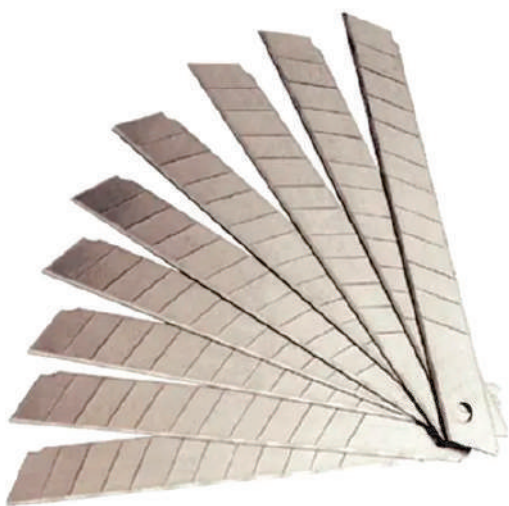

LÂMINA PARA ESTILETE 18 MM

Código	Quantidade
44	10