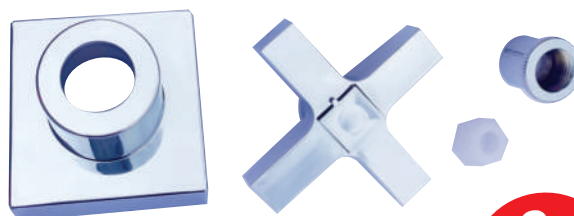

Código	Modelo
659	C-40

KIT VOLANTE CRUZETA CROMADO ABS

**3
PEÇAS**

Código	Modelo
660	C-31

KIT VOLANTE CRUZETA QUADRADA ABS

**3
PEÇAS**

Código	Modelo
661	C-29 + Canopla

KIT VOLANTE CUBO SLIM + CANOPLA ABS