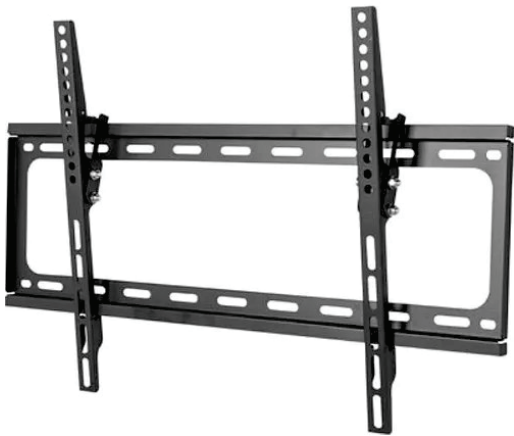

SUPOORTE DE TV FIXO TRILHO UNIVERSAL