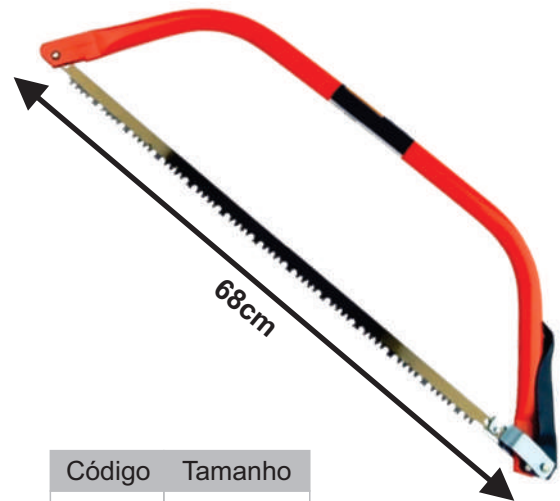

- Mini arco de serra
- 2 Lâminas

Código	Tamanho
110	20 cm

ARCO DE SERRA P/ DESBASTE BRUTO

Código	Tamanho
1166	24"

LÂMINA DE SERRA SEGUETA

24
DENTES

Código	Tamanho
111	12" - 0,5 cm

LÂMINA SERRA TICO TICO MADEIRA