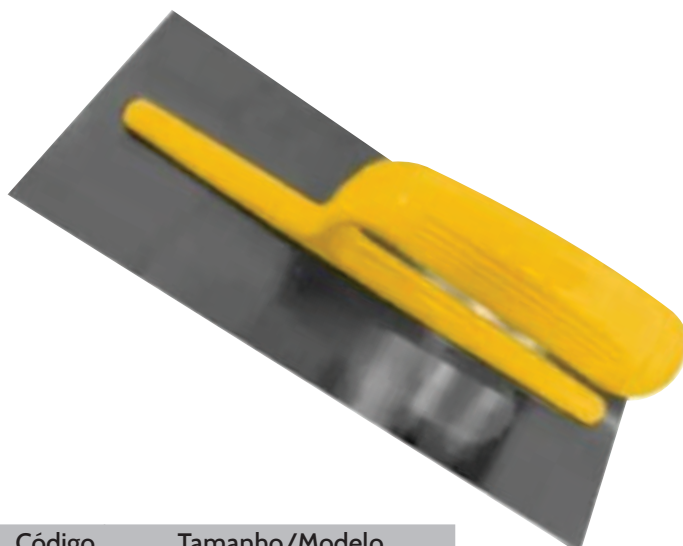

Código	Tamanho/Modelo
502	12X25 cm Lisa

Código	Tamanho/Modelo
1081	12X25 cm - Borda Curva

Código	Tamanho/Modelo
503	12X25 cm - Dentada

DESEMPENADEIRA CABO PLÁSTICO

Código	Tamanho/Modelo
1007	Dentada 12 x 28 cm