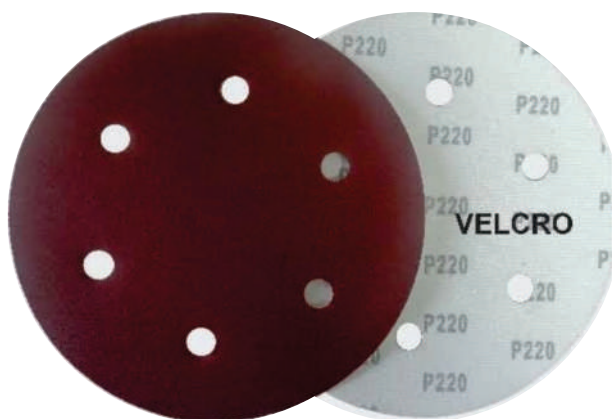

DISCO DE LIXA COM 6 FUROS

Código	Medida
767	150 mm P 40
768	150 mm P 100