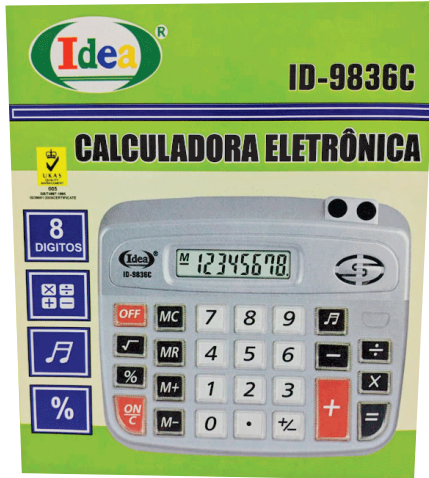

CALCULADORA