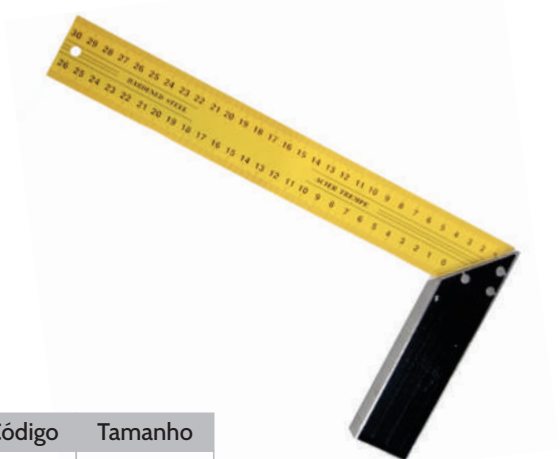

ESQUADRO DE METAL 12"

- Cabo de alumínio reforçado
- Régua em aço