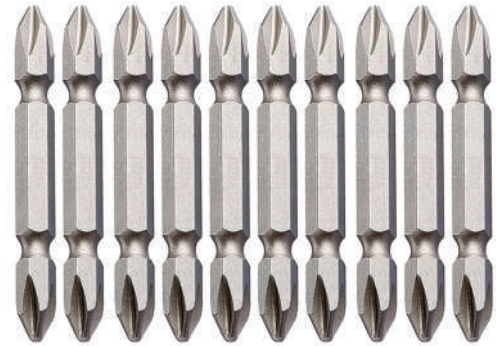

Código	Peças
1004	8 Pç

JOGO DE BROCAS PARA MADEIRA

Código	Peças
1005	8 Pç

JOGO DE BROCAS PARA METAL

Código	Peças
1006	8 Pç

PONTEIRA MAGNÉTICA PHILIPS E FENDA

- 10 Peças
- Aço S2
- PH2

Código	Tamanho
97	65 mm

PONTEIRA MAGNÉTICA PHILIPS CURTA

- 10 Peças
- Aço S2
- PH2

Código	Tamanho
98	65 mm

PONTEIRA MAGNÉTICA PHILIPS LONGA

- 10 Peças
- Aço S2
- PH2

Código	Tamanho
86	110 mm

PONTEIRA PH2 PHILIPS

Código	Tamanho	Modelo
200	Curta 65 mm	Phillips
201	Longa 110mm	Phillips