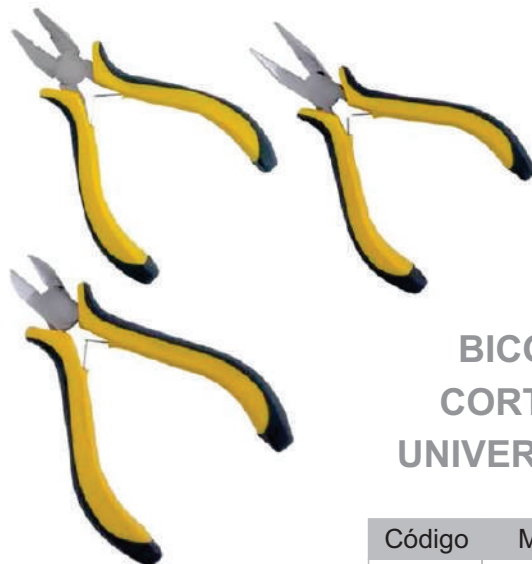

KIT DE ALICATE MINI

BICO
CORTE
UNIVERSAL

Código	Modelo
1283	3 Peças