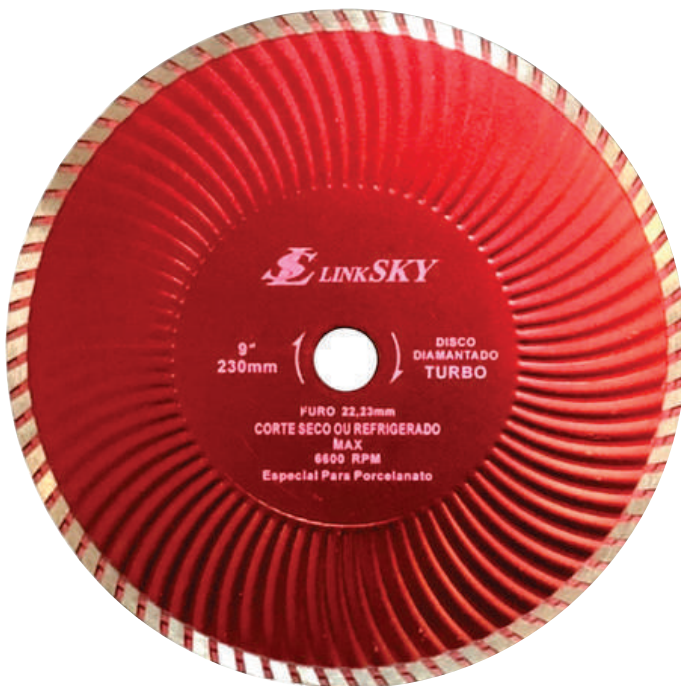

DISCO TURBO 9"

Código	Modelo
681	Turbo