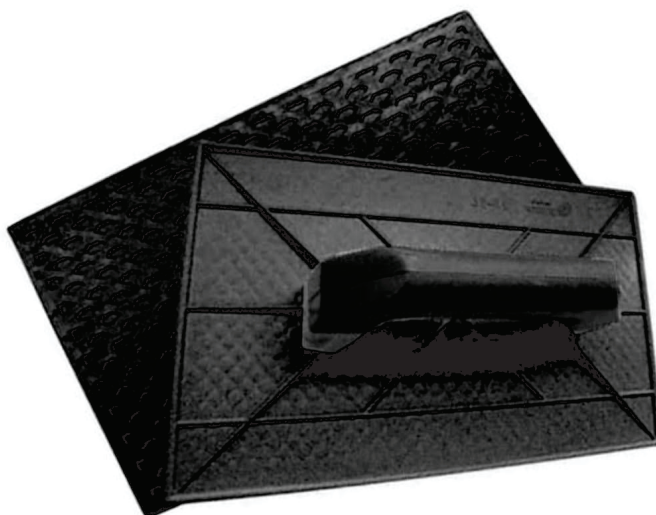

Código	Tamanho
1331	8 Polegadas
927	9 Polegadas

COLHER DE PEDREIRO

Código	Modelo
395	Canto redondo 8
396	Canto reto 8
397	Canto reto 9

DESEMPENADEIRA PLÁSTICA LISA

Código	Tamanho/Modelo
818	18 x 30 cm

DESEMPENADEIRA PLÁSTICA CORRUGADA